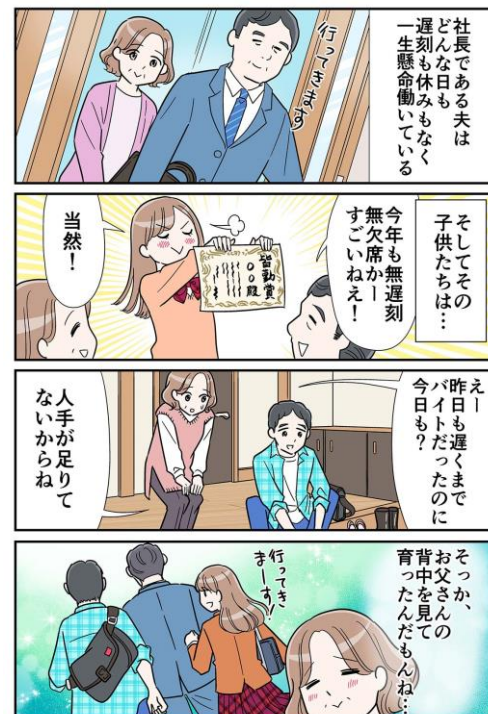

第 1 回「夫が社長」妻のつぶやき川柳では、経営者の妻の視点で日常のエピソードを詠んだ句を中心に多くの作品をご応募いただきました。今後もエヌエヌ生命は、経営者の妻の方が気持ちを共有したり、経営者の妻の方を応援したりできる機会を提供してまいります。

■ 最優秀賞（1 点）

「訓示後に ゴミ出し掃除 良き社長」

作者名：ゆずママ

【講評】 選者 川柳作家 やすみえ氏

夫の姿を一番身近で見ているからこそ詠めた一句ではないでしょうか。中七音から下五音にかけての言葉の並びにリズムがありとても良いですね。人間味あふれる素敵な社長さんがイメージできました。作者が夫を見守るまなざしの温かさも伝わってきますね。

<賞品> 老舗旅館やラグジュアリーホテルでの宿泊、ディナーなど、夫婦でのひと時を楽しめる体験ギフト

漫画：カマタミワ 作

■ 優秀賞 (3点)

【審査委員長賞】

「肩書は ないが隣で 汗をかき」

作者名：つべる

【講評】 選者 川柳作家 やすみりえ 氏

すっきりとした言葉選びで完成された作品。とてもすっきりとした句の雰囲気です。自分自身の立ち位置や、やるべきことをしっかりと理解して日々頑張っている様子が浮かびました。「隣で汗をかき」という表現に多くの思いが込められているように感じます。

漫画：カマタミワ 作

【つぐのわ賞】

「子も皆勤 働く父を 見て育ち」

作者名：おねま

【講評】 選者 伊勢田 篤史 氏

(「経営者の妻のための情報サイト つぐのわ」監修)

この句を見て、「親の背を見て子は育つ」ということわざが頭に浮かびました。ときには仕事ばかりで遊んでくれないといった葛藤や衝突等もあったかと思いますが、小さい頃から「働く父」の背を見てきた子の成長を感じるとともに、暗黙の裡(うち)に仕事や物事に対する姿勢が親子間で継承されていく様子が表現された素晴らしい一句です。

※「つぐのわ賞」では、五・七・五の形式にとらわれず本企画の趣旨によりマッチした作品を選定しています。

漫画：カマタミワ 作

【女性社長のココトモひろば賞】

「家電の つもりで出たら お客様」

作者名：役職だけセレブ

【講評】 選者 古田 千賀子氏

（「女性社長のココトモひろば」アドバイザー）

「本当にこの通り！」。私自身が体験していたことをこんなにもコンパクトに川柳の文字数の中に収めていただいた事に感動いたしました。仕事から解放される時間帯は家の電話を取り外して、携帯電話だけにしておこうかと思ってしまう。経営者の妻が自分の時間をなかなか持てないことが的確に感じ取れた、納得の一句でした。